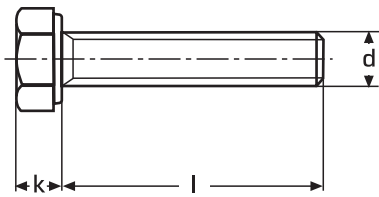

Sechskantschrauben

Gewinde bis Kopf

Hexagon head screws

Außerdem führen wir auch ein umfangreiches Lager in TÜV - zugelassenen Schrauben gestempelt nach AD-2000-W2. In M10 und M12 auch nach ISO 4017 (geänderte Schlüsselweiten) aus Vorrat.