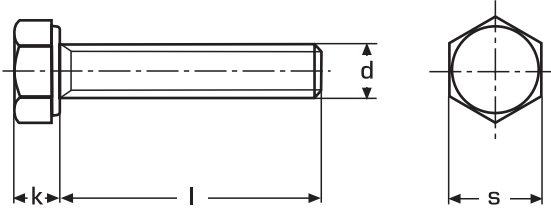

k max.	5,4	6,6	7,7	9	10,1	12,7				
s	13	17	19	22	24	30				

d	M 8	M 10	M 12	M 14	M 16	M 20				
130	172,00	234,00	275,00	405,00	405,00	611,00				
140	206,00	275,00	323,00	455,00	456,00	662,00				
150	241,00	316,00	371,00	498,00	499,00	722,00				
160	275,00	358,00	419,00		889,00	1.023,00				
170	344,00	440,00	516,00		917,00	1.125,00				
180	344,00	440,00	516,00		917,00	1.161,00				
190	519,00	690,00	840,00		1.013,00	1.271,00				
200	588,00	755,00	938,00		1.013,00	1.527,00				
210						2.096,00				
220					2.500,00					
250		1.245,00			3.520,00					
ff. Seite 190										
	50	50	50	25 ab 150L 10	25 ab 150L 10	10				

Preise in € per 100 Stück brutto, o. MWSt. Alle Maße in mm. Weitere Abmessungen auf Anfrage!

I.d.R. liefern wir die Festigkeitsklasse 70. Teilweise auch Festigkeitsklasse 80 aus Vorrat lieferbar.

Sechskantschrauben

Gewinde bis Kopf

Hexagon head screws

k max.	14,2	15,2	17,3	19,1	21,4	22,9				
s	32	36	41	46	50	55				

d	M 22	M 24	M 27	M 30	M 33	M 36				
35		363,00								
40		363,00								
45		363,00								
50	443,00	297,00	559,00	1028,00		2.416,00				
55	466,00	310,00	619,00	825,00						
60	486,00	323,00	619,00	825,00		1.611,00				
65		334,00	671,00	894,00						
70	522,00	352,00	671,00	894,00	1.204,00	1.611,00				
75		378,00	722,00	988,00						
80	565,00	378,00	722,00	988,00	1.304,00	1.611,00				
85			773,00	1.074,00						
90	696,00	628,00	773,00	1.074,00	1.396,00	1.726,00				
95		941,00								
100	763,00	687,00	825,00	1.169,00	1.488,00	1.856,00				
110	756,00	756,00	945,00	1.314,00	1.657,00	2.048,00				
120	834,00	834,00	1.014,00	1.401,00	1.756,00	2.148,00				
130	902,00	902,00	1.074,00	1.487,00	1.841,00	2.263,00				
140	997,00	997,00	1.134,00	1.589,00	1.941,00	2.385,00				
150	1.073,00	1.074,00	1.203,00	1.675,00	2.048,00	2.495,00				
160		1.552,00								
170		1.586,00								
180		1.586,00								
190		1.654,00								
200		1.654,00			4.040,00					
280		5.120,00								
	25	10	10	10	10	10				