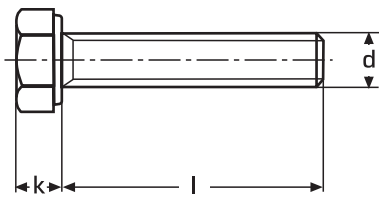

Preise in € per 100 Stück brutto, o. MWSt. Alle Maße in mm. Weitere Abmessungen auf Anfrage!

I.d.R. liefern wir die Festigkeitsklasse 70. Teilweise auch Festigkeitsklasse 80 aus Vorrat lieferbar.

Sechskantschrauben

Gewinde bis Kopf

Hexagon head screws

Außerdem führen wir auch ein umfangreiches Lager in TÜV - zugelassenen Schrauben gestempelt nach AD-2000-W2. In M10 und M12 auch nach ISO 4017 (geänderte-Schlüsselweiten) aus Vorrat.

Gewinde bis Kopf

Hexagon head screws

k max.	14,2	15,2	17,3	19,1	21,4	22,9				
s	32	36	41	46	50	55				

d	M 22	M 24	M 27	M 30	M 33	M 36				
35		363,00								
40		363,00								
45		363,00								
50	443,00	297,00	559,00	1028,00		2.416,00				
55	466,00	310,00	619,00	825,00						
60	486,00	323,00	619,00	825,00		1.611,00				
65		334,00	671,00	894,00						
70	522,00	352,00	671,00	894,00	1.204,00	1.611,00				
75		378,00	722,00	988,00						
80	565,00	378,00	722,00	988,00	1.304,00	1.611,00				
85			773,00	1.074,00						
90	696,00	628,00	773,00	1.074,00	1.396,00	1.726,00				
95		941,00								
100	763,00	687,00	825,00	1.169,00	1.488,00	1.856,00				
110	756,00	756,00	945,00	1.314,00	1.657,00	2.048,00				
120	834,00	834,00	1.014,00	1.401,00	1.756,00	2.148,00				
130	902,00	902,00	1.074,00	1.487,00	1.841,00	2.263,00				
140	997,00	997,00	1.134,00	1.589,00	1.941,00	2.385,00				
150	1.073,00	1.074,00	1.203,00	1.675,00	2.048,00	2.495,00				
160		1.552,00								
170		1.586,00								
180		1.586,00								
190		1.654,00								
200		1.654,00			4.040,00					
280		5.120,00								
	25	10	10	10	10	10				