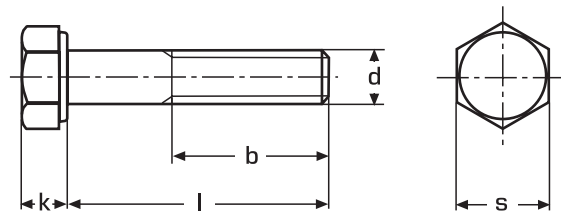

# Sechskantschrauben

mit Schaft

Hexagon head bolts

Außerdem führen wir auch ein umfangreiches Lager in TÜV - zugelassenen Schrauben gestempelt nach AD-2000-W2. In M10 und M12 auch nach ISO 4014 (geänderte Schlüsselweiten) aus Vorrat.

<b>b<sub>s</sub>125</b>	16	18	22	26	30	34	38	42	46		
<b>b<sub>D125-200L</sub></b>	22	24	28	32	36	40	44	48	52		
<b>s</b>	8	10	13	17	19	22	24	27	30		
<b>k min.</b>	3,35	3,85	5,15	6,22	7,32	8,62	9,82	11,28	12,28		

# Sechskantschrauben

mit Schaft  
Hexagon head bolts

4

<b>b</b> ≥ 125	50	54	60	66	72	78				
<b>b</b> > 125-200L	56	60	66	72	78	84				
<b>s</b>	34	36	41	46	50	55				
<b>k min.</b>	13,78	14,78	16,65	18,28	20,58	22,08				