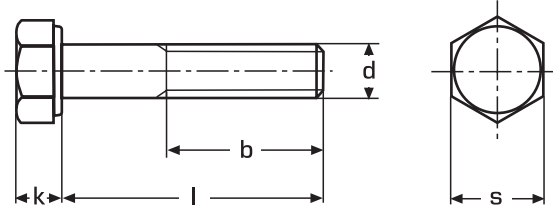

# Sechskantschrauben

mit Schaft

Hexagon head bolts

4

<b>b</b> ≥ 125	50	54	60	66	72	78				
<b>b</b> > 125-200L	56	60	66	72	78	84				
<b>s</b>	34	36	41	46	50	55				
<b>k min.</b>	13,78	14,78	16,65	18,28	20,58	22,08				