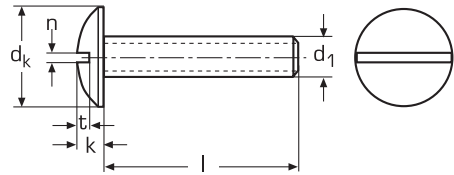

# Becherschrauben

Slotted screws mushroom head

<b>dk</b>	6,9	10	12,5	15	20					
<b>k</b>	2,0	2,2	2,7	3,3	4,4					
<b>n</b>	0,8	1,2	1,2	1,6	2,0					
<b>t</b>	0,95	1,0	1,2	1,5	2,0					

<b>d<sub>1</sub></b>	<b>M 3</b>	<b>M 4</b>	<b>M 5</b>	<b>M 6</b>	<b>M 8</b>					
<b>l 8</b>		5,50	8,60	19,50						
<b>10</b>	6,30	5,80	9,40	14,30						
<b>12</b>	6,80	6,40	9,60	16,40	32,80					
<b>16</b>	8,20	7,20	10,00	16,90	32,80					
<b>20</b>	9,30	8,60	13,10	18,20	33,80					
<b>25</b>	11,70	9,50	15,10	18,20	38,40					
<b>30</b>	13,40	10,80	15,40	19,20	38,40					
<b>35</b>	15,20	11,50	17,20	23,00	48,10					
<b>40</b>	16,90	12,00	18,20	23,50	50,10					
<b>45</b>	18,30	12,40	19,10	24,70	52,70					
<b>50</b>	19,90	13,30	20,00	26,10	56,30					
<b>60</b>		28,40	21,10	27,60	59,30					
<b>70</b>		39,30	43,20	46,90	62,40					
<b>80</b>			51,20	55,30	81,30					
<b>90</b>			78,40	85,00	99,00					
<b>100</b>			94,00	99,00	129,00					
	100	100	100	100	100					