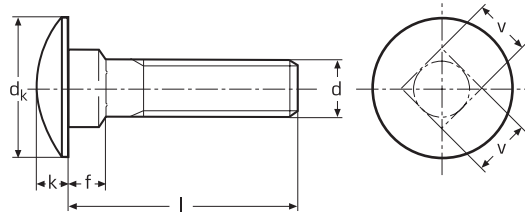

Flachrundschauben

mit Vierkantansatz

Mushroom head square neck bolts (Cup square neck bolts)

d_k min.	12,45	15,45	19,35	23,35	29,35	37,2				
f min.	2,9	3,4	4,4	5,4	7,25	11,1				
k min.	2,7	3,12	4,12	4,62	6,05	8,05				
v min.	4,52	5,52	7,42	9,42	11,3	15,3				

d	M 5	M 6	M 8	M 10	M 12	M 16				
16	43,00	47,00	87,00							
20	44,00	49,00	92,00	163,00						
25	43,00	52,00	95,00	163,00	395,00					
30	50,00	54,00	98,00	163,00	417,00	674,00				
35	52,00	100,00	101,00	187,00	440,00	712,00				
40	54,00	66,00	105,00	190,00	463,00	705,00				
45	59,00	67,00	112,00	208,00	485,00	745,00				
50	66,00	71,00	118,00	218,00	509,00	771,00				
55	74,00	80,00	133,00	247,00	532,00	838,00				
60	79,00	92,00	133,00	247,00	554,00	838,00				
65	99,00	116,00	160,00	277,00	577,00	917,00				
70	124,00	130,00	160,00	277,00	600,00	917,00				
75	131,00	140,00	181,00	362,00	623,00	984,00				
80	139,00	151,00	181,00	362,00	646,00	984,00				
90		162,00	202,00	387,00	691,00	1.044,00				
100		187,00	247,00	417,00	736,00	1.157,00				
110		203,00	264,00	567,00	783,00	1.217,00				
120		215,00	290,00	603,00	829,00	1.300,00				
130			527,00	640,00	877,00	1.369,00				
140			589,00	678,00	925,00	1.436,00				
150			645,00	711,00	974,00	1.542,00				
	200	200 ab 60 L 100	100 ab 120L 50	50	50	50				

Preise in € per 100 Stück brutto, o. MWSt. Alle Maße in mm. Weitere Abmessungen auf Anfrage!

Flachrundschauben ohne Vierkantansatz mit Schlitz auf Anfrage lieferbar.