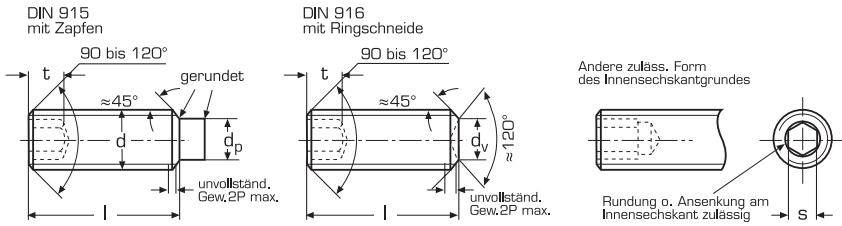

Gewindestifte

mit Innensechskant

Hexagon socket set screws

d_p DIN915	1,75	2,25	3,2	3,7	5,2	6,64	8,14				
d_v DIN916	1,15	1,75	2,25	2,75	4,7	5,7	7,64				
t	1,2/2	1,5/2,5	2/3	2/3,5	3/5	4/6	4,8/8				
s	1,5	2	2,5	3	4	5	6				

d	M 3	M 4	M 5	M 6	M 8	M 10	M 12				
l 3	38,40										
4	31,80	20,50									
5	34,30	22,00	25,60								
6	35,30	23,10	27,10	28,20							
8	39,40	24,10	28,20	30,70	38,90						
10	41,00	25,10	30,20	33,30	42,50	58,80					
12	45,00	25,60	30,70	34,30	45,60	64,00	158,00				
16	48,60	30,70	33,30	38,40	50,70	72,70	160,00				
20	50,70	31,80	38,40	44,00	58,80	96,70	170,00				
25		38,40	43,50	48,10	66,00	102,00	187,00				
30		43,50	47,10	55,30	71,60	110,00	204,00				
35				60,40	87,00	116,00	227,00				
40				64,00	94,60	131,00	255,00				
45				87,00	108,00		288,00				
50				102,00	113,00	154,00	313,00				
60					179,00		511,00				
	500	200	200	200	100	100	50				