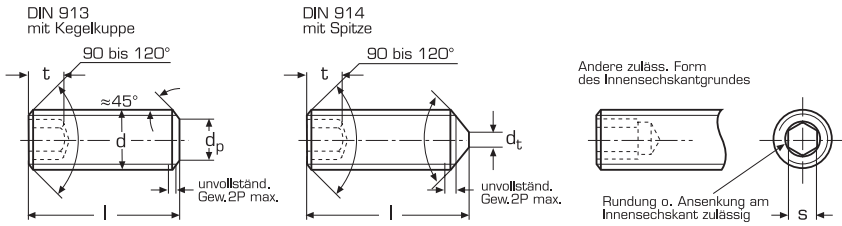

Gewindestifte

mit Innensechskant

Hexagon socket set screws

d _p DIN 913	1,75	2,25	3,2	3,7	5,2	6,64	8,14	11,57			
d _t DIN 914	-	-	-	0,9	1,4	1,9	2,4	3,25			
t	1,2/2	1,5/2,5	2/3	2/3,5	3/5	4/6	4,8/8	6,4/10			
s	1,5	2	2,5	3	4	5	6	8			

d	M 3	M 4	M 5	M 6	M 8	M 10	M 12	M 16			
l 3	31,80	34,30									
4	34,30	22,00									
5	35,30	23,10	27,10								
6	39,40	24,10	28,20	30,70							
8	41,00	25,10	30,20	33,30	42,50						
10	45,00	25,60	30,70	34,30	45,60	64,00					
12	48,60	30,70	33,30	38,40	50,70	72,70	160,00				
16	51,00	31,80	38,40	44,00	58,80	96,70	170,00	348,00			
20	73,00	38,40	43,50	48,10	66,00	102,00	187,00	414,00			
25		43,50	47,10	55,30	71,60	110,00	204,00	442,00			
30		43,50	67,00	70,60	87,00	116,00	227,00	446,00			
35				79,30	94,60	131,00	255,00	465,00			
40			82,40	87,00	108,00	146,00	288,00	509,00			
45					113,00	146,00	313,00	552,00			
50					123,00	184,00	326,00	588,00			
55							491,00	710,00			
60						146,00	284,00	563,00	762,00		
70					192,00						
80						230,00					
100						485,00					
	500	200	200	200	100	100	50	25			