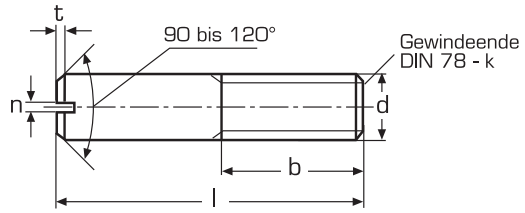

# Schaftschrauben

mit Schlitz und Kegelkuppe

Slotted headless screws with chamfered end

<b>b</b>	3,6	4,8	6	7,2	9,6	12				
<b>n</b>	0,4	0,6	0,8	1	1,2	1,6				
<b>t min.</b>	0,8	1,12	1,28	1,6	2	2,4				
<b>t max.</b>	1,05	1,42	1,63	2	2,5	3				

d	M 3	M 4	M 5	M 6	M 8	M 10						
<b>l 6</b>	38,40											
<b>8</b>	43,50	45,60										
<b>10</b>	45,60	51,70	50,70									
<b>12</b>	56,80	58,80	55,80	108,00								
<b>16</b>	65,00	66,00	71,60	113,00	133,00							
<b>20</b>	72,70	75,70	82,90	123,00	138,00	179,00						
<b>25</b>			91,60	128,00	148,00	189,00						
<b>30</b>					154,00	200,00						
	200	200	200	100	100	50						