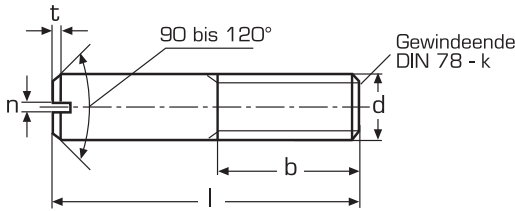

Schaftschrauben

mit Schlitz und Kegelkuppe

Slotted headless screws with chamfered end

| | | | | | | | | | | |
|---------------|------|------|------|-----|-----|-----|--|--|--|--|
| b | 3,6 | 4,8 | 6 | 7,2 | 9,6 | 12 | | | | |
| n | 0,4 | 0,6 | 0,8 | 1 | 1,2 | 1,6 | | | | |
| t min. | 0,8 | 1,12 | 1,28 | 1,6 | 2 | 2,4 | | | | |
| t max. | 1,05 | 1,42 | 1,63 | 2 | 2,5 | 3 | | | | |

| d | M 3 | M 4 | M 5 | M 6 | M 8 | M 10 | | | | |
|------------|-------|--------|--------|--------|--------|--------|--|--|--|--|
| l 6 | 34,80 | | | | | | | | | |
| 8 | 40,40 | 43,50 | 45,60 | | | | | | | |
| 10 | 43,70 | 47,10 | 47,10 | | | | | | | |
| 12 | 49,10 | 48,60 | 48,60 | 56,30 | | | | | | |
| 16 | 50,20 | 53,70 | 51,20 | 58,80 | 64,00 | | | | | |
| 20 | 51,20 | 56,30 | 53,70 | 61,40 | 66,50 | 81,90 | | | | |
| 25 | 74,20 | 79,30 | 56,30 | 64,00 | 71,60 | 89,50 | | | | |
| 30 | 97,20 | 99,70 | 84,40 | 86,90 | 76,70 | 97,20 | | | | |
| 35 | | 122,00 | 94,60 | 99,70 | 122,70 | 151,00 | | | | |
| 40 | | 143,00 | 133,00 | 148,00 | 159,00 | 189,00 | | | | |
| 45 | | | | | 194,00 | | | | | |
| | 200 | 200 | 200 | 100 | 100 | 50 | | | | |