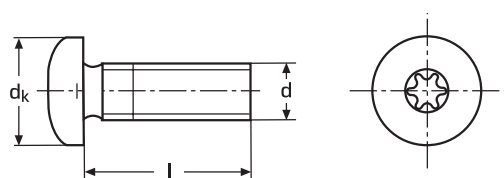

Linsenschrauben

ähnlich DIN 7985 mit TX-Antrieb

Panhead screws similar DIN 7985, six lobe drive

dk	5	6	8	10	12					
Antrieb	TX 8	TX 10	TX 20	TX 25	TX 30					

d	M 2,5	M 3	M 4	M 5	M 6					
l 6	13,50	9,30								
8	13,30	9,30	14,00	25,00						
10	13,30	10,50	15,80	26,50	33,30					
12	14,80	11,30	16,50	26,80	35,00					
16	16,00	12,30	18,50	29,80	39,80					
20	18,50	14,00	20,50	33,30	43,00					
25			23,50	38,00	47,80					
30			28,00	44,30	56,30					
35			35,50	50,00	62,00					
40			37,80	58,30	70,30					
	1.000	1.000	1.000 ab 25 L 500	500 ab 25 L 200	200 ab 35 L 100					

Preise in € per 100 Stück brutto, o. MWSt. Alle Maße in mm. Weitere Abmessungen auf Anfrage!