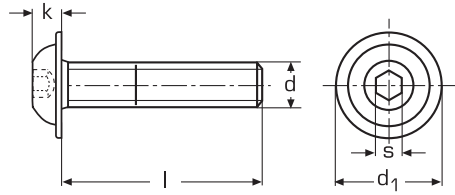

Linienkopfschrauben "ULF"

mit Innensechskant und Flansch

Hexagon socket button head screws with flange

k max.	2,2	2,75	3,3	4,4							
d₁ max.	9,4	11,8	13,6	17,8							
s	2,5	3	4	5							

d	M 4	M 5	M 6	M 8						
l 8	26,90	29,20								
10	27,10	29,90	37,40	56,80						
12	27,10	29,90	37,40	56,80						
16	22,00	24,40	29,90	57,50						
20	23,80	25,60	33,10	57,50						
25	25,10	27,40	35,00	51,10						
30	27,60	28,70	37,40	54,20						
35		30,70		58,80						
40		33,50		64,90						
	500	500	200	200						

Preise in € per 100 Stück brutto, o. MWSt. Alle Maße in mm. Weitere Abmessungen auf Anfrage!