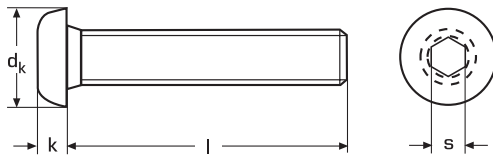

Zaunbauschrauben

ähnlich ISO 7380

Screws for fence building similar ISO 7380

dk min.	16,57										
dk max.	17										
s	5,5										

d		M 8										
l 40	195,00											
45	218,00											
50	229,00											
60	245,00											
	200											

Preise in € per 100 Stück brutto, o. MWSt. Alle Maße in mm. Weitere Abmessungen auf Anfrage!