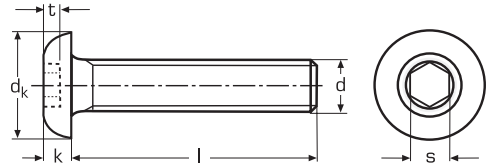

Linsenkopfschrauben "ULS"

mit Innensechskant

Hexagon socket button head screws

dk	5,7	7,6	9,5	10,5	14	17,5	21				
k	1,65	2,2	2,75	3,3	4,4	5,5	6,6				
s	2	2,5	3	4	5	6	8				
t	1,04	1,3	1,56	2,08	2,60	3,12	4,16				

d	M 3	M 4	M 5	M 6	M 8	M 10	M 12				
l 5	30,70										
6	30,70	30,70	49,10								
8	30,70	30,70	49,10	51,10							
10	31,70	31,70	32,70	46,00	128,00						
12	32,70	32,70	34,80	49,10	123,00						
16	35,80	35,80	38,90	49,10	128,00	256,00					
20	40,90	40,90	45,00	51,10	138,00	286,00	460,00				
25	45,00	45,00	49,10	61,40	145,00	317,00	511,00				
30	50,10	50,10	53,20	71,60	166,00	358,00	537,00				
35	56,30	60,30	63,40	76,70	185,00	389,00	552,00				
40	61,40	65,50	69,60	86,90	206,00	419,00	603,00				
45			76,70	97,20	235,00	435,00	665,00				
50				101,00	240,00	450,00	675,00				
55					276,00	614,00	736,00				
60			101,00		276,00	614,00	736,00				
	1.000 ab 25 L 500	500	500 ab 45 L 200	200 ab 50 L 100	200 ab 45 L 100	100 ab 50 L 50	50				