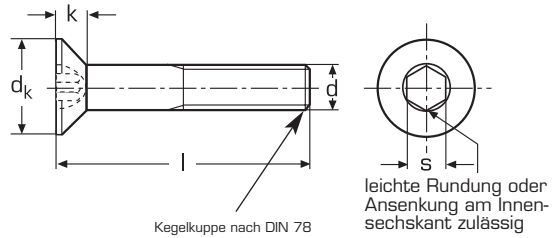

Senkschrauben

mit Innensechskant

Hexagon socket countersunk head screws

dk	6	8	10	12	16	20	24	30	36	39	
k	1,7	2,3	2,8	3,3	4,4	5,5	6,5	7,5	8,5	14	
s	2	2,5	3	4	5	6	8	10	12	14	

d	M 3	M 4	M 5	M 6	M 8	M 10	M 12	M 16	M 20	M 24
l 6	22,00	22,00								
8	19,50	19,50	26,60	32,20						
10	17,90	17,90	17,90	21,00	31,20					
12	17,90	17,90	17,90	21,00	31,20					
14	14,60	14,60	17,90	21,00	31,20					
16	14,60	14,60	14,60	16,40	31,20	69,00				
18		14,60	14,60							
20	15,90	15,90	15,90	16,60	27,60	50,62	96,10			
22		15,90	16,60	20,50	27,90					
25	16,60	16,60	16,60	20,50	27,90	48,90	92,10	320,00		
30	17,90	17,90	17,90	22,80	28,70	50,10	88,00	286,00		
35	20,50	20,00	20,00	25,30	31,20	53,70	98,70	302,00		
40	23,00	24,80	24,80	30,40	41,20	61,90	111,00	332,00	690,00	
45		35,80	23,50	43,00	48,10	66,50	115,00	345,00	757,00	
50		35,80	29,20	44,30	52,20	71,10	148,00	348,00	805,00	1.690,00
55			119,00	75,20	94,60	138,00	378,00			
60		35,60	49,60	79,30	82,90	94,60	152,00	394,00	931,00	1.690,00
65					92,00	115,00		614,00		
70		35,60	71,60	91,00	101,00	115,00	175,00	443,00	997,00	1.790,00
75						184,00	568,00			
80				133,00	153,00	164,00	223,00	568,00	1.304,00	1.920,00
90					203,00	215,00	263,00	707,00	1.330,00	2.120,00
100					226,00	266,00	261,00	802,00	1.483,00	2.350,00
110						358,00	509,00	1.432,00	2.454,00	2.915,00
120							563,00	1.508,00	2.531,00	2.965,00
130								1.585,00	2.608,00	3.070,00
140								1.662,00	2.684,00	3.120,00
150								1.739,00	2.761,00	3.150,00
	1.000 ab 25 L 500	1.000 ab 25 L 500	500 ab 45 L 200	200 ab 50 L 100	200 ab 50 L 100	100 ab 50 L 50	50 ab 80 L 25	25	25	25

Preise in € per 100 Stück brutto, o. MWSt. Alle Maße in mm. Weitere Abmessungen auf Anfrage!

Auch mit Innenvielzahn (WS 9470) siehe Seite 436 erhältlich.