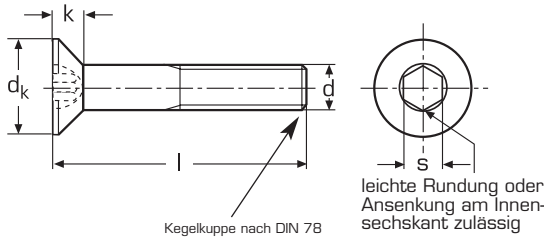

Senkschrauben

mit Innensechskant

Hexagon socket countersunk head screws

| | | | | | | | | | | | |
|-----------|-----|-----|-----|-----|-----|-----|-----|-----|-----|----|--|
| dk | 6 | 8 | 10 | 12 | 16 | 20 | 24 | 30 | 36 | 39 | |
| k | 1,7 | 2,3 | 2,8 | 3,3 | 4,4 | 5,5 | 6,5 | 7,5 | 8,5 | 14 | |
| s | 2 | 2,5 | 3 | 4 | 5 | 6 | 8 | 10 | 12 | 14 | |
| | | | | | | | | | | | |

Preise in € per 100 Stück brutto, o. MWSt. Alle Maße in mm. Weitere Abmessungen auf Anfrage!

Auch mit Innenvielzahn (WS 9470) siehe Seite 438 und als Sicherheitsschraube (WS 9482) siehe Seite 449 erhältlich.