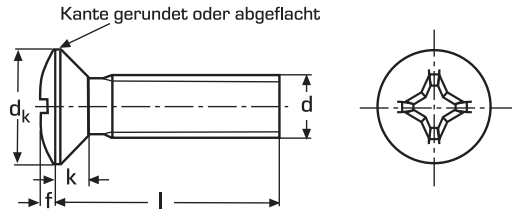

# Linsensenkschrauben

mit Phillips – Kreuzschlitz, Form H

Cross recessed countersunk (oval) head screws (Phillips)

<b>dk</b>	4,7	5,6	7,5	9,2	11	14,5	18				
<b>f</b>	0,6	0,75	1	1,25	1,5	2	2,5				
<b>k</b>	1,5	1,65	2,2	2,5	3	4	5				

d	M 2,5	M 3	M 4	M 5	M 6	M 8	M 10				
<b>l 4</b>	11,30	11,30									
<b>5</b>	9,30	9,30	9,00								
<b>6</b>	9,30	9,30	6,00	9,60							
<b>8</b>	9,30	9,30	5,80	8,70	13,00						
<b>10</b>	9,30	9,30	6,40	9,30	13,50	20,20					
<b>12</b>	10,10	10,10	6,90	10,00	14,50	21,10					
<b>14</b>	12,80	10,30	13,30	15,60	25,00						
<b>16</b>	10,80	10,80	7,50	10,70	15,50	22,80					
<b>18</b>	15,20	11,90	10,90	17,20	27,80						
<b>20</b>	12,40	12,40	8,30	12,00	16,90	24,60	141,00				
<b>22</b>		12,70	12,70	20,10	31,50						
<b>25</b>		9,70	9,70	14,20	20,20	28,70	152,00				
<b>28</b>		27,80	37,80	45,00	50,60						
<b>30</b>		14,30	14,30	18,00	23,60	30,30	162,00				
<b>35</b>		26,20	26,20	22,50	31,90	39,70	182,00				
<b>40</b>		30,00	30,00	24,20	30,40	40,10	197,00				
<b>45</b>		36,00	42,60	42,60	49,50	53,20					
<b>50</b>		43,20	54,70	54,70	58,20	66,40	210,00				
<b>55</b>				68,00	81,80						
<b>60</b>			61,90	61,90	68,00	81,80	226,00				
<b>65</b>				80,80	96,70						
<b>70</b>			72,00	80,80	80,80	96,70					
<b>75</b>				95,10	112,00						
<b>80</b>				95,10	95,10	112,00					
<b>85</b>				113,00	137,00						
<b>90</b>				113,00	113,00	137,00					
<b>95</b>				136,00	153,00						
<b>100</b>				138,00	153,00	153,00					
	1000	1000	500 ab 25 L 200	500 ab 25 L 200	200 ab 35 L 100	200	100				