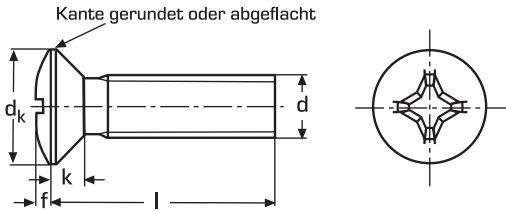

# Linsensenkschrauben

mit Phillips – Kreuzschlitz, Form H

*Cross recessed countersunk (oval) head screws (Phillips)*

<b>dk</b>	4,7	5,6	7,5	9,2	11	14,5	18				
<b>f</b>	0,6	0,75	1	1,25	1,5	2	2,5				
<b>k</b>	1,5	1,65	2,2	2,5	3	4	5				

d	M 2,5	M 3	M 4	M 5	M 6	M 8	M 10				
<b>l 4</b>	5,40	6,00									
<b>5</b>	5,40	5,60	5,60								
<b>6</b>	5,40	5,60	3,70	6,00							
<b>8</b>	5,30	5,30	4,00	6,00	10,70						
<b>10</b>	5,30	5,30	4,20	6,30	10,60	13,30					
<b>12</b>	5,90	5,90	4,50	6,60	10,70	14,00					
<b>14</b>		6,40	6,40	9,70	15,60	20,20					
<b>16</b>	6,40	6,40	4,90	7,40	11,90	15,90					
<b>18</b>		7,40	7,40	10,80	17,40						
<b>20</b>	7,40	7,40	5,60	8,20	13,30	17,20	88,00				
<b>22</b>		8,00	8,00	12,60	19,70						
<b>25</b>		6,10	6,10	9,50	15,20	19,20	94,60				
<b>30</b>		8,60	8,60	11,20	17,70	22,50	102,00				
<b>35</b>		14,70	14,70	18,30	20,00	24,80	114,00				
<b>40</b>		17,50	17,50	21,90	23,30	28,20	123,00				
<b>45</b>		21,00	27,40	27,40	29,70	33,30					
<b>50</b>		25,20	32,80	32,80	34,10	38,30	147,00				
<b>55</b>			35,30	42,20	44,20						
<b>60</b>			35,30	35,30	42,20	44,20	188,00				
<b>65</b>				47,60	55,80						
<b>70</b>				47,60	47,60	55,80					
<b>80</b>				56,30	56,30	69,00					
<b>85</b>				65,90							
<b>90</b>				65,90	65,90	77,20					
<b>100</b>				79,00	65,90	91,60					
	1000	1000	500 ab 25 L 200	500 ab 25 L 200	200 ab 35 L 100	200 ab 35 L 100	100				