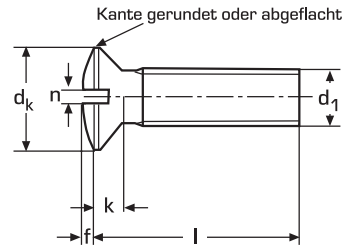

Linsensenkschrauben

mit Schlitz

Slotted raised countersunk (oval) head screws

d_k	3,8	4,7	5,5	7,3	8,4	9,3	11,3	15,8	18,3		
f	0,5	0,6	0,7	0,8	1	1,2	1,4	2	2,3		
k	1,2	1,5	1,65	2,35	2,7	2,7	3,3	4,65	5		
n	0,5	0,6	0,8	1	1,2	1,2	1,6	2	2,5		

d	M 2	M 2,5	M 3	M 3,5	M 4	M 5	M 6	M 8	M 10		
l 4	4,20										
5	4,20	5,40	7,20		14,90						
6	4,40	4,40	4,40	15,40	8,00	12,90					
8	4,60	4,60	3,80	15,90	6,40	10,30	13,60				
10	5,10	5,10	3,20	15,90	5,20	8,00	11,80				
12	5,40	5,40	3,30	15,90	5,00	6,60	11,30	46,60			
14	8,20	11,30	5,10		6,70	9,20	19,50	49,00			
16	8,20	5,80	3,80	19,40	5,30	7,30	10,90	26,90			
18	10,80	10,80	6,60		6,70	9,20	19,50	30,90			
20	10,80	7,70	4,30	19,60	5,80	7,70	12,70	28,20	55,30		
22		20,50	7,80		8,80	10,70	20,80	33,10			
25		20,50	5,80	22,00	7,20	9,20	14,80	30,70	57,80		
28			17,40		23,60	28,10	31,70				
30		30,70	8,10	34,00	9,40	11,80	16,90	34,50	61,90		
35			12,30		13,50	15,30	21,20	37,80	69,00		
40			15,40	49,00	18,30	19,00	28,20	42,90	76,20		
45			35,40		26,60	22,50	29,60	52,10	108,00		
50			38,90		31,30	40,80	42,90	62,60	108,00		
55					36,30	46,00	45,70	76,00	144,00		
60					36,30	51,20	45,70	76,00	144,00		
65						57,30	61,90				
70					78,20	57,30	61,90	108,00	200,00		
80					98,60	67,00	72,10	122,00	246,00		
90						75,20	90,00	142,00	292,00		
100						79,80	102,00	163,00	338,00		
	1.000	1.000	1.000	1.000	500 ab 25 L 200	500 ab 25 L 200	200 ab 35 L 100	100	100		