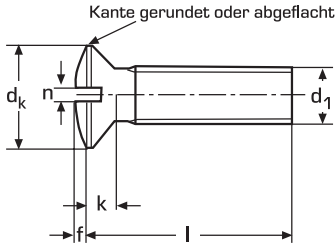

Linsensenkschrauben

mit Schlitz

Slotted raised countersunk (oval) head screws

dk	3,8	4,7	5,5	7,3	8,4	9,3	11,3	15,8	18,3		
f	0,5	0,6	0,7	0,8	1	1,2	1,4	2	2,3		
k	1,2	1,5	1,65	2,35	2,7	2,7	3,3	4,65	5		
n	0,5	0,6	0,8	1	1,2	1,2	1,6	2	2,5		

d₁	M 2	M 2,5	M 3	M 3,5	M 4	M 5	M 6	M 8	M 10		
l 4	3,30										
5	3,30	3,30	4,20		12,30						
6	3,50	3,50	3,30		6,40	11,80					
8	3,70	3,70	3,00	12,30	4,80	8,50	12,30				
10	4,10	4,40	2,70	11,30	4,20	6,70	8,30	140,00			
12	4,40	4,00	2,80	12,30	3,90	5,10	8,00	31,70			
14	4,60	4,60	4,10		5,10	7,70	12,30	62,40			
16	4,60	4,60	3,20	14,90	4,30	5,80	7,20	18,80	56,30		
18	6,20	6,20	5,10		5,10	7,70	12,30				
20	6,20	6,20	3,80	15,10	4,40	6,50	7,20	19,90	45,00		
22		14,30	5,00		6,40	9,70	13,20				
25		14,30	4,70		5,20	7,60	9,60	23,00	48,10		
28			14,50		16,90	17,60	20,40				
30		28,60	5,20	15,40	6,70	9,00	10,70	25,00	52,70		
35			9,00	36,80	10,30	11,00	13,70	27,50	55,60		
40			11,80		12,80	14,10	17,80	30,70	64,00		
45			23,50		15,40	16,10	19,20	36,50	71,60		
50			23,50		17,90	20,90	26,90	43,50	75,50		
55					25,60	31,70	36,30	53,70	91,00		
60					25,60	31,70	36,30	53,70	91,00		
65						46,00	49,60	76,20			
70					57,20	46,00	49,60	76,20	148,00		
75						51,20	59,80		178,00		
80					84,30	51,20	59,80	90,50	178,00		
90						56,30	70,10	99,19	205,00		
100						61,40	80,80	113,00	261,00		
	1.000	1.000	1.000	1.000	1.000 ab 25 L 500	500 ab 25 L 200	200 ab 35 L 100	100	100		