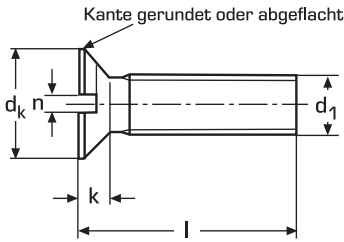

Senkschrauben

mit Schlitz

Slotted countersunk head screws

d_k	3	3,8	5,5	7,3	8,4	9,3	11,3	15,8	18,3	22	29
k max.	1	1,2	1,65	2,35	2,7	2,7	3,3	4,65	5	6	8
n	0,4	0,5	0,8	1	1,2	1,2	1,6	2	2,5	3	4

d ₁	M 1,6	M 2	M 3	M 3,5	M 4	M 5	M 6	M 8	M 10	M 12	M 16
l 4	12,30	4,60	4,90								
5	11,80	3,30	3,50	16,40	8,10						
6	11,30	3,50	2,90	12,90	4,50	6,80					
8	11,30	3,70	2,70	13,50	4,40	6,00	10,80				
10	11,80	4,10	2,50	13,90	3,80	6,00	7,20	25,50			
12	9,70	4,40	2,50	14,20	3,50	4,40	6,90	16,50			
14		6,70	4,10	21,50	4,90	6,90	8,20	22,00			
16	13,80	4,60	2,90	15,30	3,70	5,10	6,30	16,40	57,30		
18		9,20	4,40		5,40	7,80	9,30	22,00			
20		6,20	3,30	18,30	4,10	6,00	7,20	17,10	33,30	141,00	640,00
22		11,40	5,50		6,10	9,10	10,70	25,60			
25		14,30	4,20	26,60	4,70	7,00	8,30	20,50	37,70	138,00	590,00
30		28,60	6,20	30,20	6,30	7,90	10,00	21,80	42,30	151,00	597,00
35			9,00		8,50	9,60	11,90	24,30	46,70	162,00	615,00
40			11,60		10,70	12,40	15,50	26,90	51,20	179,00	633,00
45			25,60		16,80	15,60	16,60	32,60	55,30	195,00	669,00
50			25,60		17,50	20,30	23,60	35,20	59,80	200,00	669,00
55			39,40		34,50	31,50	37,00	51,20	77,80	225,00	699,00
60			32,70		23,60	31,50	37,00	51,20	77,80	225,00	699,00
65						62,90	74,20	103,00	156,00	271,00	
70					42,40	39,90	41,50	55,20	86,40	294,00	733,00
75						79,80	82,90	111,00	183,00	307,00	
80					55,20	48,10	46,00	61,40	94,60	325,00	866,00
90						55,80	50,60	66,50	104,00	408,00	998,00
100						62,40	56,30	69,60	111,00	449,00	1.130,00
110								176,00	245,00	357,00	1.295,00
120								194,00	280,00	393,00	1.338,00
	1.000	1.000	1.000	1.000	1.000 ab 25 L 500	500 ab 25 L 200	200 ab 35 L 100	100	100	100	50 ab 100 L 25

Preise in € per 100 Stück brutto, o. MWSt. Alle Maße in mm. Weitere Abmessungen auf Anfrage!