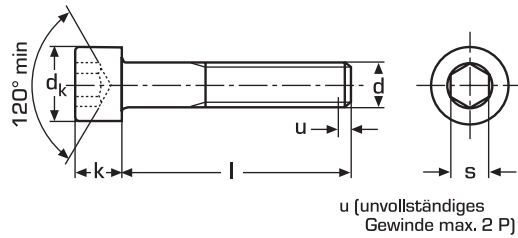

Zylinderschrauben

mit Innensechskant

Hexagon socket head cap screws

dk	3,8/4,5	5,5	7	8,5	10	13	16	18	21/24	27/30	36
k max.	2/2,5	3	4	5	6	8	10	12	14/16	18/20	24
s	1,5/2	2,5	3	4	5	6	8	10	12/14	14/17	19

d	M2+M2,5	M 3	M 4	M 5	M 6	M 8	M 10	M 12	M14+M16	M18+20	M 24
---	---------	-----	-----	-----	-----	-----	------	------	---------	--------	------