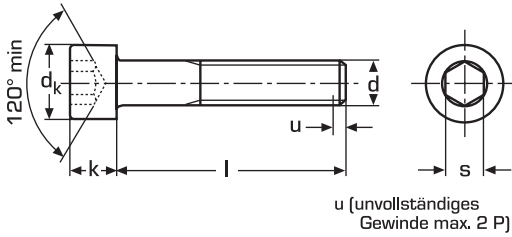

Zylinderschrauben

mit Innensechskant

Hexagon socket head cap screws

| | | | | | | | | | | | |
|---------------|---------|-----|---|-----|----|----|----|----|-------|-------|----|
| dk | 3,8/4,5 | 5,5 | 7 | 8,5 | 10 | 13 | 16 | 18 | 21/24 | 27/30 | 36 |
| k max. | 2/2,5 | 3 | 4 | 5 | 6 | 8 | 10 | 12 | 14/16 | 18/20 | 24 |
| s | 1,5/2 | 2,5 | 3 | 4 | 5 | 6 | 8 | 10 | 12/14 | 14/17 | 19 |