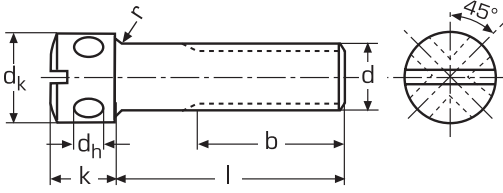

DIN 404 Kreuzlochschrauben

WASI - A2

Capstan screws

b	19	22	25	28						
d_k	5,5	7	8,5	10						
d_h	1,5	2	2,5	3						
k	4	5	6,5	8						

d	M 3	M 4	M 5	M 6						
l 4	143,00									
5	146,00									
6	148,00	164,00								
8	154,00	169,00	238,00							
10	159,00	183,00	240,00	476,00						
12	164,00	188,00	246,00	499,00						
16		204,00	256,00	522,00						
20	169,00	225,00	255,00	541,00						
25		232,00	267,00	568,00						
30		242,00	275,00	604,00						
	200	200	200	200						