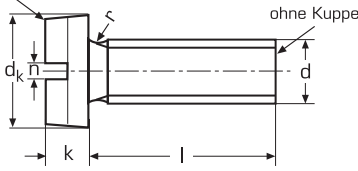

Zylinderschrauben

mit Schlitz

Slotted cheese head screws

Kante gerundet oder abgeflacht

dk	3	3,8	4,5	5,5	6	7	8,5	10	13	16	
k	1,1	1,4	1,8	2	2,4	2,6	3,3	3,9	5	6	
n	0,4	0,5	0,6	0,8	1	1,2	1,2	1,6	2	2,5	

d	M 1,6	M 2	M 2,5	M 3	M 3,5	M 4	M 5	M 6	M 8	M 10	
l 3	3,00	3,90	3,90	2,50							
4	11,80	3,90	3,90	5,20	9,60	9,60					
5	10,30	3,90	3,90	3,90	6,80	6,80					
6	11,30	4,00	4,00	2,80	4,60	4,60	6,40				
8	11,80	4,20	4,20	2,50	4,60	4,60	6,40	8,30			
10	12,30	4,50	4,50	2,60	3,60	3,60	5,30	8,30	28,90		
12	15,40	5,10	5,10	2,80	3,90	3,90	5,80	7,10	23,00		
14	19,50	7,70	7,70	4,40		6,20	9,50	11,50	45,00	49,10	
16	20,50	5,50	5,50	3,10	4,40	4,40	6,50	8,00	21,00	49,10	
18	39,80	10,30	10,30	4,40		6,20	9,50	11,50	50,20		
20		7,20	7,20	3,40	4,80	4,80	7,30	8,80	21,60	34,30	
22		16,40	16,40	5,90		7,20	9,90	12,60	30,70		
25		9,30	9,30	3,90	5,80	5,80	8,20	10,00	23,00	38,40	
28				8,70		9,20	13,50	14,20			
30		15,30	15,40	6,40	6,70	6,70	10,00	11,40	25,70	42,00	
35				9,30	10,20	10,20	11,00	12,50	30,40	47,10	
40				12,30	13,10	13,10	14,90	14,50	35,10	51,70	
45				24,60		16,00	17,10	17,90	40,50	66,80	
50				26,10		19,50	22,00	31,20	45,90	74,30	
55				67,50		25,60	35,50	39,00	56,80	138,00	
60				67,50		26,60	35,50	39,00	56,80	97,20	
65						32,30	38,40	43,50	67,00	143,00	
70				109,00		32,30	38,40	43,50	67,00	109,00	
75						39,90	41,50	48,10	77,80	178,00	
80				158,00		39,90	41,50	48,10	77,80	115,00	
85							97,20	52,70			
90						44,50	46,60	52,70	81,90	127,00	
100						49,10	50,70	57,30	89,00	138,00	
	1.000	1.000	1.000	1.000	1.000	1.000	1.000 ab 25 L 500	500 ab 25 L 200	200 ab 35 L 100	100	100

Preise in € per 100 Stück brutto, o. MWSt. Alle Maße in mm. Weitere Abmessungen auf Anfrage!

Zylinderschrauben mit Kombikreuzschlitz auf Anfrage lieferbar.