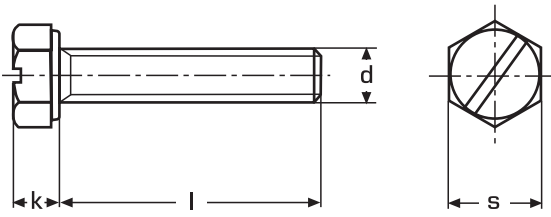

Sechskantschrauben

mit Schlitz, Gewinde bis Kopf

Slotted hexagon head screws

k min.	3,35	3,85	5,15							
s	8	10	13							

d	M 5	M 6	M 8							
l 8	14,90									
10		16,70	28,70							
12	14,20	16,70	27,70							
16	13,30	14,80	22,80							
20	13,60	15,40	22,80							
25	15,10	16,10	24,70							
30	15,80	17,00	25,40							
35		17,70								
40	20,70	21,50								
	500	200	200							

Preise in € per 100 Stück brutto, o. MwSt. Alle Maße in mm. Weitere Abmessungen auf Anfrage!

Schlitz in der Regel nicht orientiert!
Preise für Qualität A4 erhalten Sie auf Anfrage.